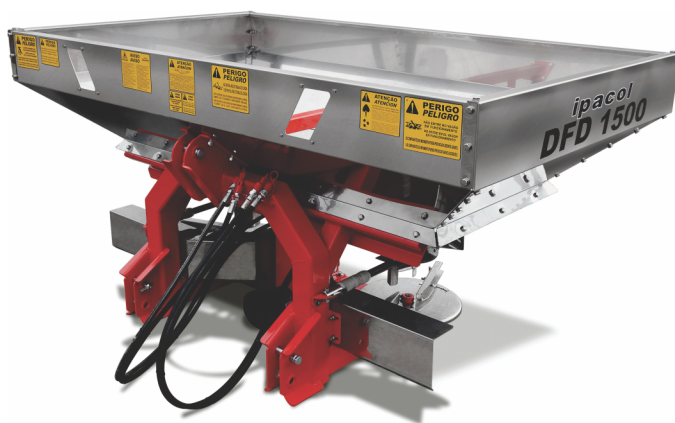

ipacol

Distribuidor de Fertilizantes a Disco

DFD 1500 - 2300 Duplo Disco

Função de adubadeira e semeadeira
Estrutura resistente com chassi tubular
Descarga ajustável com comandos independentes
Qualidade de aplicação e largura efetiva de trabalho
Baixo custo de manutenção