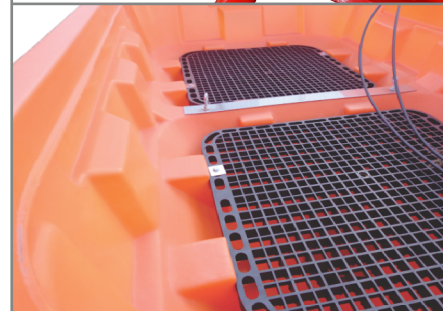

Acionamento
Hidráulico

ipacol
parceria de sol a sol