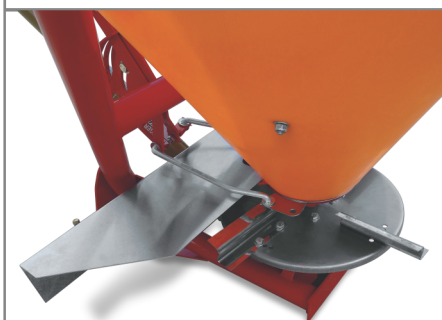

ipacol

Distribuidor de Fertilizantes a Disco DFD

Principais Características

Útil e racional na utilização dos insumos para distribuição a lanço, adubos, calcário, sementes, etc., nova opção e tendência para o pré-plantio.

Total capacidade de manobra e operação conjugada ao trator para a função de adubadeira e semeadeira;

A carga incide no centro de gravidade o que proporciona peso transferido ao trator, indispensável para manter a estabilidade no transporte e operação;

Apresenta excelente qualidade da aplicação e largura efetiva de trabalho.

Estrutura simples e resistente, com chassi tubular construído em aço de primeira qualidade;

Reservatório em plástico rotomoldado durável, em formato cônico, para descarga completa;

Caixa de transmissão simples e robusta, bem dimensionada para o trabalho, com sistema de agitador centrífugo;

Descarga ajustável com comandos duplos, proporcionando uma distribuição uniforme;

Escala indicadora de abertura, para descarga uniforme e controlada;

Ajuste de altura de aplicação simplificado pelo acoplamento do equipamento aos três pontos do trator, o que facilita também a carga e descarga;

Escala milimétrica para aplicar com precisão as principais variedades de sementes e adubos granulados;

Disco, palhetas e defletor em inox;

Qualidade na distribuição de corretivos e fertilizantes;

Reduzido custo de manutenção;

Fácil operação.

DFD - DISTRIBUIDOR DE FERTILIZANTES A DISCO

Modelo	Capacidade		Largura de distribuição	Peso	Potência	Comprimento	Largura	Altura
	t	m³	m	kg	CV	mm	mm	mm
DFD 400	0,60	0,40	7 a 18	54	50	1.350	1.200	1.220
DFD 600	0,90	0,60	7 a 18	58	60	1.350	1.240	1.470
OPCIONAIS DFD								
	Agitador para fertilizantes ou sementes			Agitador especial para sementes pré-germinadas				
	Direcionador							

Os equipamentos e respectivas especificações técnicas aqui contidas estão sujeitos a alterações sem prévio aviso. As especificações e valores informados podem variar segundo a versão e opcionais do equipamento. Todas as imagens e desenhos são utilizados meramente para fins ilustrativos.