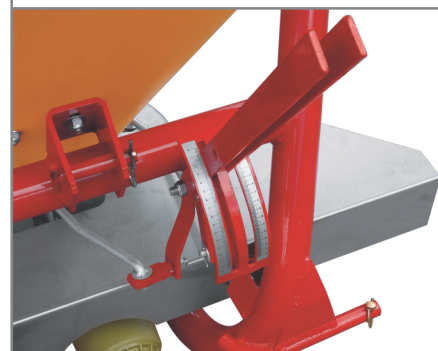

ipacol

Distribuidor de Fertilizantes a Disco DFD

Principais Características

Útil e racional na utilização dos insumos para distribuição a lanço, adubos, calcário, sementes, etc., nova opção e tendência para o pré-plantio.

Total capacidade de manobra e operação conjugada ao trator para a função de adubadeira e semeadeira;

A carga incide no centro de gravidade o que proporciona peso transferido ao trator, indispensável para manter a estabilidade no transporte e operação;

Apresenta excelente qualidade da aplicação e largura efetiva de trabalho.

Estrutura simples e resistente, com chassi tubular construído em aço de primeira qualidade;

Reservatório em plástico rotomoldado durável, em formato cônico, para descarga completa;

Caixa de transmissão simples e robusta, bem dimensionada para o trabalho, com sistema de agitador centrífugo;

Descarga ajustável com comandos duplos, proporcionando uma distribuição uniforme;

Escala indicadora de abertura, para descarga uniforme e controlada;

Ajuste de altura de aplicação simplificado pelo acoplamento do equipamento aos três pontos do trator, o que facilita também a carga e descarga;

Escala milimétrica para aplicar com precisão as principais variedades de sementes e adubos granulados;

Disco, palhetas e defletor em inox;

Qualidade na distribuição de corretivos e fertilizantes;

Reduzido custo de manutenção;

Fácil operação.

DFD - DISTRIBUIDOR DE FERTILIZANTES A DISCO

Modelo	Capacidade		Largura de distribuição	Peso	Potência	Comprimento	Largura	Altura
	t	m³	m	kg	CV	mm	mm	mm
DFD 400	0,60	0,40	7 a 18	54	50	1.350	1.200	1.220
DFD 600	0,90	0,60	7 a 18	58	60	1.350	1.240	1.470
OPCIONAIS DFD								
	Agitador para fertilizantes ou sementes			Agitador especial para sementes pré-germinadas				
	Direcionador							

Os equipamentos e respectivas especificações técnicas aqui contidas estão sujeitos a alterações sem prévio aviso. As especificações e valores informados podem variar segundo a versão e opcionais do equipamento. Todas as imagens e desenhos são utilizados meramente para fins ilustrativos.