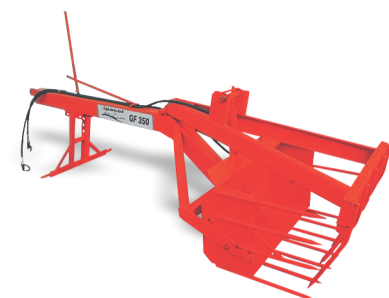

Garfo Forrageiro GF 350

Principais Características

Excelente instrumento de trabalho ideal para o manuseio e transporte de silagens, abastecimento de vagões e carretas forrageiras, reduzindo esforços, economizando mão de obra e agilizando tarefas; Pode ser utilizado para retirar, carregar e descarregar a silagem, tanto de trincheira como de superfície.
Útil e versátil em qualquer propriedade rural;
Desensilador; Levante pelos braços hidráulicos; Recipiente com desarme mecânico; Mandíbula de acionamento hidráulico por comando independente;
Sistema de regulagem que permite sua aplicação em todos os tipos de tratores que disponham do sistema de três pontos de hidráulico traseiro.
Alta resistência do equipamento para maior vida útil;
Reduzido custo de manutenção;
Simples e fácil operação.

Modelo	Capacidade		Aplicação	Peso Kg	Potência CV	Comprimento mm	Largura mm	Altura mm
	t	m³						
GF 350	0,50	0,35	Trator (Cilindro Hidráulico)	280	40	3.350	1.100	900
GF 350	0,50	0,35	Trator (Mecânica s/ Mandíbula)	230	40	3.350	1.100	900
OPCIONAIS GF 350								

Os equipamentos e respectivas especificações técnicas aqui contidas estão sujeitos a alterações sem prévio aviso. As especificações e valores informados podem variar segundo a versão e opcionais do equipamento. Todas as imagens e desenhos são utilizados meramente para fins ilustrativos.