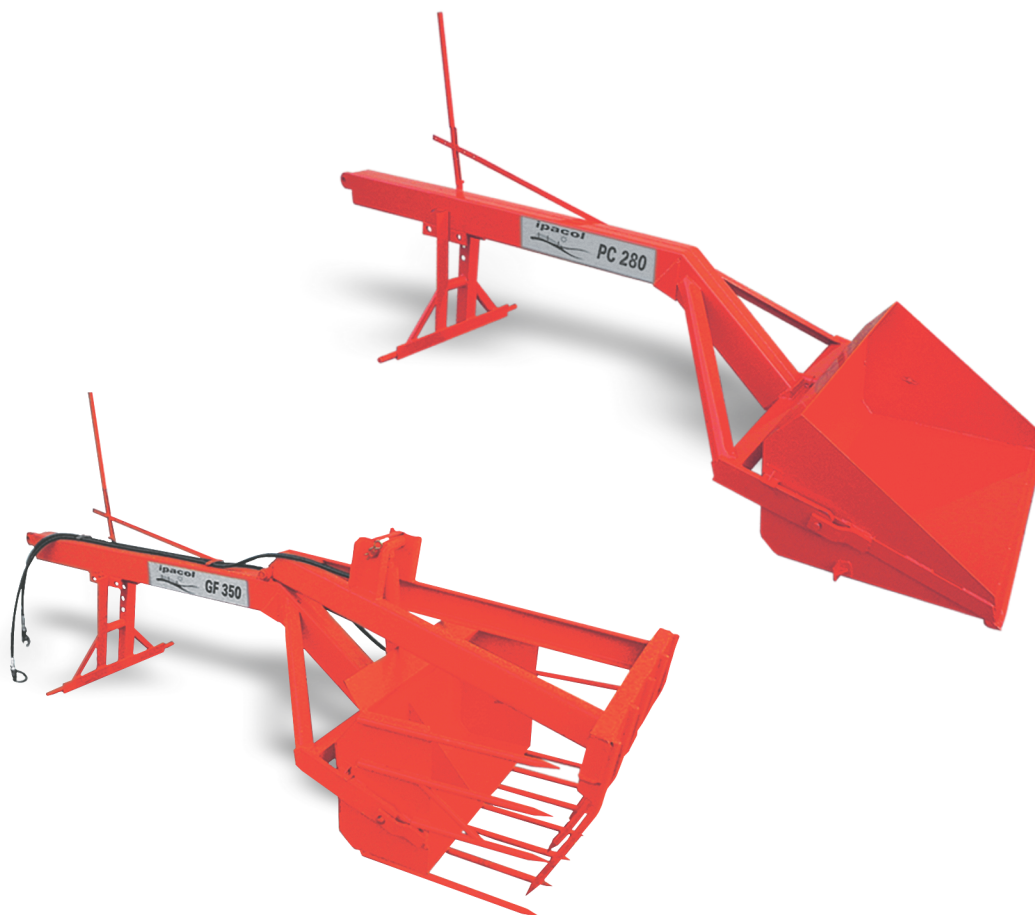

Pá Carregadeira PC 280

Principais Características

Útil no abastecimento de distribuidores de adubo orgânico e calcário, vagões e carretas forrageiras, limpeza de aviários, movimentação de terra, pedregulhos, etc.; Economiza mão de obra reduzindo esforços e agilizando tarefas, útil e versátil em qualquer propriedade rural;
Com vários pontos de regulagem, vertical e horizontal, para melhor se adaptar a cada trator, possibilitando um levante de descarga de até 3 metros de altura;
Alta resistência do equipamento para maior vida útil;
Reduzido custo de manutenção;
Simples e fácil operação.

Garfo Forrageiro GF 350

Principais Características

Excelente instrumento de trabalho ideal para o manuseio e transporte de silagens, abastecimento de vagões e carretas forrageiras, reduzindo esforços, economizando mão de obra e agilizando tarefas; Pode ser utilizado para retirar, carregar e descarregar a silagem, tanto de trincheira como de superfície.
Útil e versátil em qualquer propriedade rural;
Desensilador; Levante pelos braços hidráulicos; Recipiente com desarme mecânico; Mandíbula de acionamento hidráulico por comando independente;
Sistema de regulagem que permite sua aplicação em todos os tipos de tratores que disponham do sistema de três pontos de hidráulico traseiro.
Alta resistência do equipamento para maior vida útil;
Reduzido custo de manutenção;
Simples e fácil operação.

Modelo	Capacidade		Aplicação	Peso Kg	Potência CV	Comprimento mm	Largura mm	Altura mm
	t	m ³						
GF 350	0,50	0,35	Trator (Cilindro Hidráulico)	280	40	3.350	1.100	900
GF 350	0,50	0,35	Trator (Mecânica s/ Mandíbula)	230	40	3.350	1.100	900
OPCIONAIS GF 350								

ipacol

Pá Carregadeira
PC 280
Garfo Forrageiro
GF 350

Útil no abastecimento de distribuidores de adubo orgânico e calcário, vagões e carretas forrageiras, etc.
Versátil em qualquer propriedade rural
Simples e fácil operação